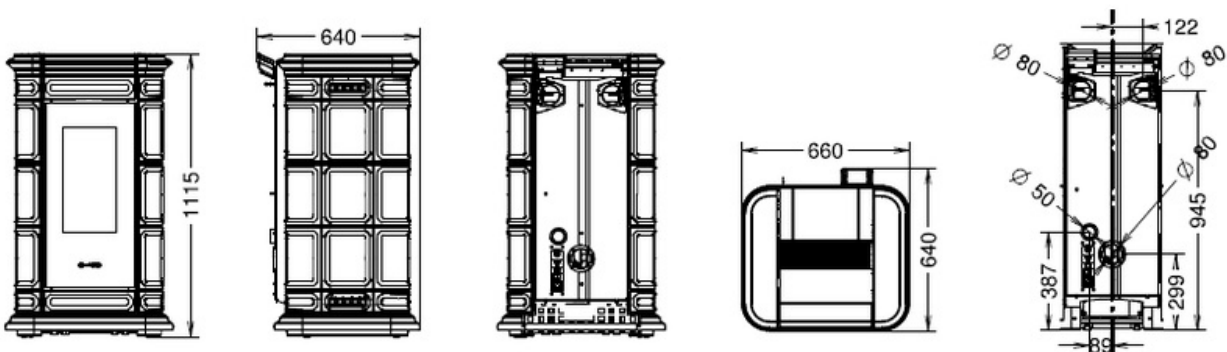

Beheizte Fläche

96 m<sup>2</sup>.

- 1 - Programmierbarer Steuerungsbildschirm
- 2 - Kristall oben
- 3 - Kostbare handgefertigte Majolika-Fliesen
- 4 - Zugang für Pellet-Beladung
- 5 - Feuerraumtür aus siebbedrucktem Keramikglas und Gusseisen

## ABMESSUNGEN

## TECHNISCHE DATEN

ABMESSUNGEN (HXBXT)	1115X660X640
GEWICHT (KG)	203,30
HEIZBAUFELD (M²)	96
MAX EFFIZIENZ (%)	97,4%
ENERGIEKLASSE	A+
PHOKOLLARLEISTUNG (KW)	3,2 - 12
NOMINALE LEISTUNG (KW)	3,1 - 10,7
WASSERLEISTUNG (KW)	-
BELASTUNG (KW)	-
PELLETTZEITVERBRAUCH (KG/H)	0,7 - 2,5
HOLZZEITVERBRAUCH (KG/H)	-
TANKKAPAZITÄT (KG)	16,00
HEISSLUFTKANALISIERUNG	SI
MAX EINZELKANAL (M)	16,00
PELLETPOWER® - PATENTIERTER BRENNER	SI
RAUMLÜFTUNG	SI
PRIMÄRLUFT IM FREIEN	SI
EMISSIONEN CO (MG/M³; 13% O2)	28
EMISSIONEN CO (MG/M³; 10% O2)	-
STAUB-EMISSIONEN (MG/M³; 13% O2)	12,0
STAUB-EMISSIONEN (MG/M³; 10% O2)	-
RUHE (DB)	36,00
TELECOMMAN	SI
FUNKFERNBEDIENUNG MIT RAUMTHERMOSTAT	-
WOCHENPROGRAMMIERUNG (3 PRO TAG)	SI
SMART INFO	SI
SYSTEMKREISLAUF (PUMPE)	-
AUSDEHNUNGSGEFÄSS	-
DRUCKBEGRENZUNGSVENTIL	SI
RAUCHAUSGANGSDURCHMESSER (MM)	80
MINDESTANFORDERUNGEN AN DIE REIFEN (PA)	12
ELEKTRISCHE ABSORPTION (WATT)	60-300
SICHERHEITSTHERMOSTAT	SI