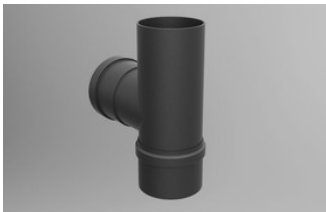

- 1- Zentrale Rauchrohrführung möglich:
  zentraler Rauchrohranschluß
- 2- Programmierbares Bedienfeld mit
  Fernbedienung
- 3- Praktische Speiseaufwärmplatte aus
  hygienischem Glas, Optional: Dinner
- 4- Schiebemechanismus für eine leichte
  Pelletbefüllung
- 5- Abnehmbares Griffstück. Essentielles Design
  und hohe Sicherheit
- 6- Brennschale aus Gußeisen
- 7- Modernes Design durch Standfüße aus
  hochwertigem Holz
- 8- Die raffinierte Form der Standfüße macht die
  Reinigung einfacher

OPTIONAL

ABMESSUNGEN