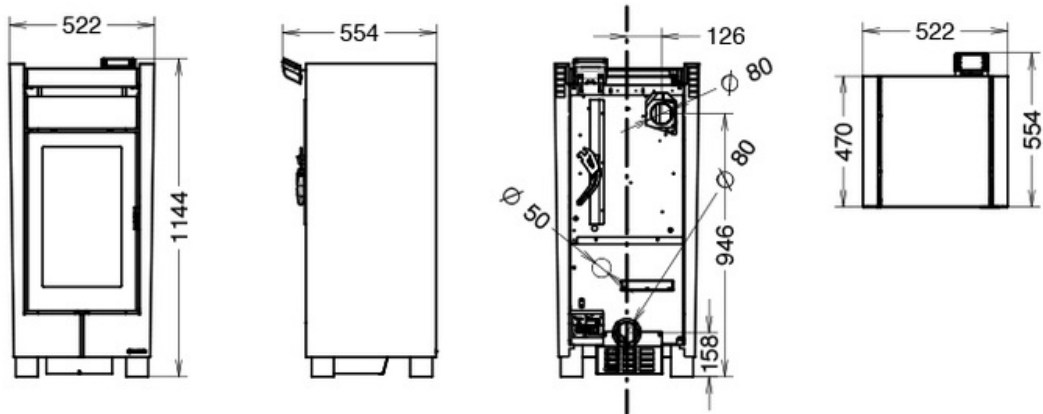

THERMOROSSI S.p.A.

Via Grumolo, 4 | 36011 Arsiero (VI) | Italy | E-mail: info@thermorossi.it

Tel: 800.44.88.77 | Fax: 0445 741657 | P.IVA 00168470243 | Iscr. REA99797 Vicenza | Cap. Sociale di 156,000,00 I.v.