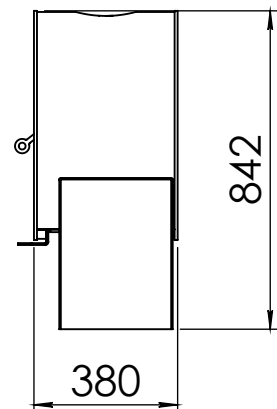

Kachel
Type **Odin fixed EA**

Eenheid
Units mm

Datum
Date 15-02-17

www.geurts.nl

Wijzigingen voorbehouden.
Subject to changes.

Gebruik uitsluitend na schriftelijke toestemming Dik Geurts Haardkachels.
Usage only after written consent of Dik Geurts Haardkachels.

Kachel
Type **Odin plateau EA**

Eenheid
Units mm

Datum
Date 16-02-17

www.geurts.nl

Wijzigingen voorbehouden.
Subject to changes.

Gebruik uitsluitend na schriftelijke toestemming Dik Geurts Haardkachels.
Usage only after written consent of Dik Geurts Haardkachels.