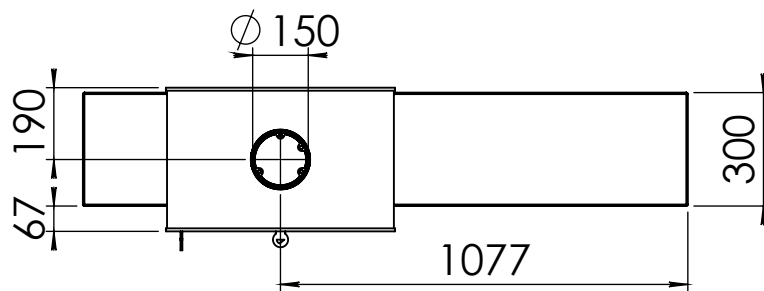

Kachel
Type **Odin wall EA**

Eenheid
Units mm

Datum
Date 15-02-17

www.geurts.nl

Wijzigingen voorbehouden.
Subject to changes.

Gebruik uitsluitend na schriftelijke toestemming Dik Geurts Haardkachels.
Usage only after written consent of Dik Geurts Haardkachels.

Kachel
Type **Odin fixed EA**

Eenheid
Units mm

Datum
Date 15-02-17

www.geurts.nl

Wijzigingen voorbehouden.
Subject to changes.

Gebruik uitsluitend na schriftelijke toestemming Dik Geurts Haardkachels.
Usage only after written consent of Dik Geurts Haardkachels.

Kachel
Type **Odin plateau EA**

Eenheid
Units mm

Datum
Date 16-02-17

www.geurts.nl

Wijzigingen voorbehouden.
Subject to changes.

Gebruik uitsluitend na schriftelijke toestemming Dik Geurts Haardkachels.
Usage only after written consent of Dik Geurts Haardkachels.