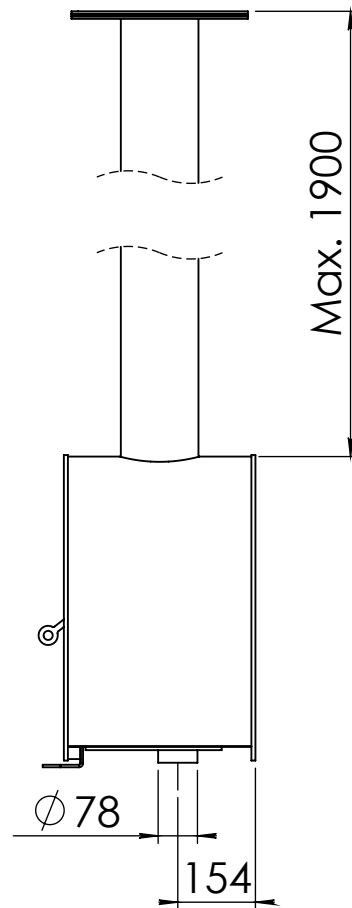

Kachel
Type **Odin wall EA**

Eenheid
Units mm

Datum
Date 15-02-17

www.geurts.nl

Wijzigingen voorbehouden.
Subject to changes.

Gebruik uitsluitend na schriftelijke toestemming Dik Geurts Haardkachels.
Usage only after written consent of Dik Geurts Haardkachels.

Kachel
Type **Odin fixed EA**

Eenheid
Units mm

Datum
Date 15-02-17

www.geurts.nl

Wijzigingen voorbehouden.
Subject to changes.

Gebruik uitsluitend na schriftelijke toestemming Dik Geurts Haardkachels.
Usage only after written consent of Dik Geurts Haardkachels.

Kachel
Type **Odin plateau EA**

Eenheid
Units mm

Datum
Date 16-02-17

www.geurts.nl

Wijzigingen voorbehouden.
Subject to changes.

Gebruik uitsluitend na schriftelijke toestemming Dik Geurts Haardkachels.
Usage only after written consent of Dik Geurts Haardkachels.