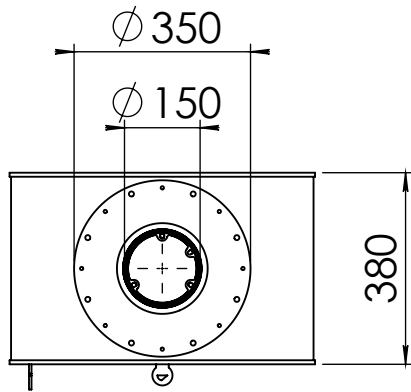

Kachel
Type **Odin wall EA**

Eenheid
Units mm

Datum
Date 15-02-17

www.geurts.nl

Wijzigingen voorbehouden.
Subject to changes.

Gebruik uitsluitend na schriftelijke toestemming Dik Geurts Haardkachels.
Usage only after written consent of Dik Geurts Haardkachels.

Kachel
Type **Odin fixed EA**

Eenheid
Units mm

Datum
Date 15-02-17

www.geurts.nl

Wijzigingen voorbehouden.
Subject to changes.

Gebruik uitsluitend na schriftelijke toestemming Dik Geurts Haardkachels.
Usage only after written consent of Dik Geurts Haardkachels.

Kachel
Type **Odin plateau EA**

Eenheid
Units mm

Datum
Date 16-02-17

www.geurts.nl

Wijzigingen voorbehouden.
Subject to changes.

Gebruik uitsluitend na schriftelijke toestemming Dik Geurts Haardkachels.
Usage only after written consent of Dik Geurts Haardkachels.