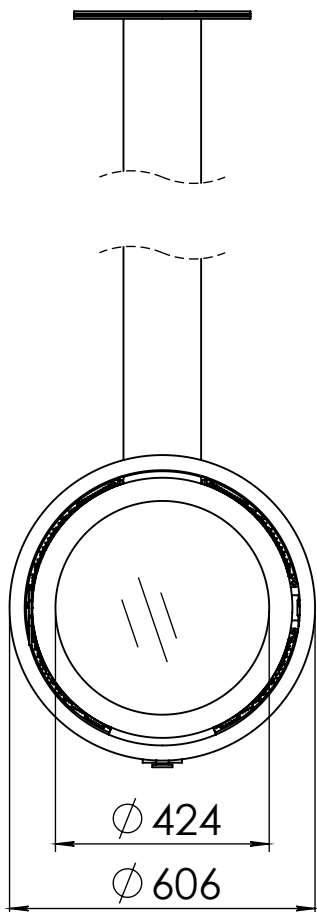

Kachel
Type **Odin wall EA**

Eenheid
Units mm

Datum
Date 15-02-17

www.geurts.nl

Wijzigingen voorbehouden.
Subject to changes.

Gebruik uitsluitend na schriftelijke toestemming Dik Geurts Haardkachels.
Usage only after written consent of Dik Geurts Haardkachels.

Kachel
Type **Odin fixed EA**

Eenheid
Units mm

Datum
Date 15-02-17

www.geurts.nl

Wijzigingen voorbehouden.
Subject to changes.

Gebruik uitsluitend na schriftelijke toestemming Dik Geurts Haardkachels.
Usage only after written consent of Dik Geurts Haardkachels.

Kachel
Type **Odin plateau EA**

Eenheid
Units mm

Datum
Date 16-02-17

www.geurts.nl

Wijzigingen voorbehouden.
Subject to changes.

Gebruik uitsluitend na schriftelijke toestemming Dik Geurts Haardkachels.
Usage only after written consent of Dik Geurts Haardkachels.