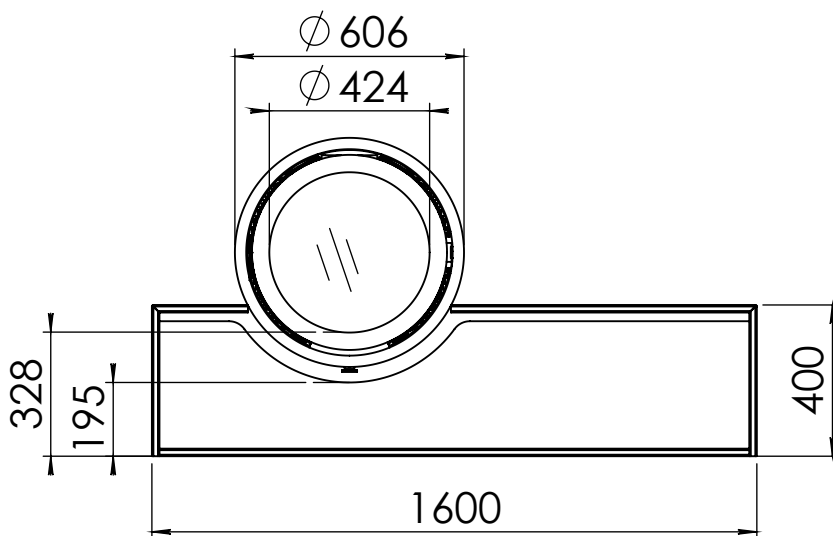

Kachel
Type **Odin wall EA**

Eenheid
Units mm

Datum
Date 15-02-17

www.geurts.nl

Wijzigingen voorbehouden.
Subject to changes.

Gebruik uitsluitend na schriftelijke toestemming Dik Geurts Haardkachels.
Usage only after written consent of Dik Geurts Haardkachels.

Kachel
Type **Odin fixed EA**

Eenheid
Units mm

Datum
Date 15-02-17

www.geurts.nl

Wijzigingen voorbehouden.
Subject to changes.

Gebruik uitsluitend na schriftelijke toestemming Dik Geurts Haardkachels.
Usage only after written consent of Dik Geurts Haardkachels.

Kachel
Type **Odin plateau EA**

Eenheid
Units mm

Datum
Date 16-02-17

www.geurts.nl

Wijzigingen voorbehouden.
Subject to changes.

Gebruik uitsluitend na schriftelijke toestemming Dik Geurts Haardkachels.
Usage only after written consent of Dik Geurts Haardkachels.