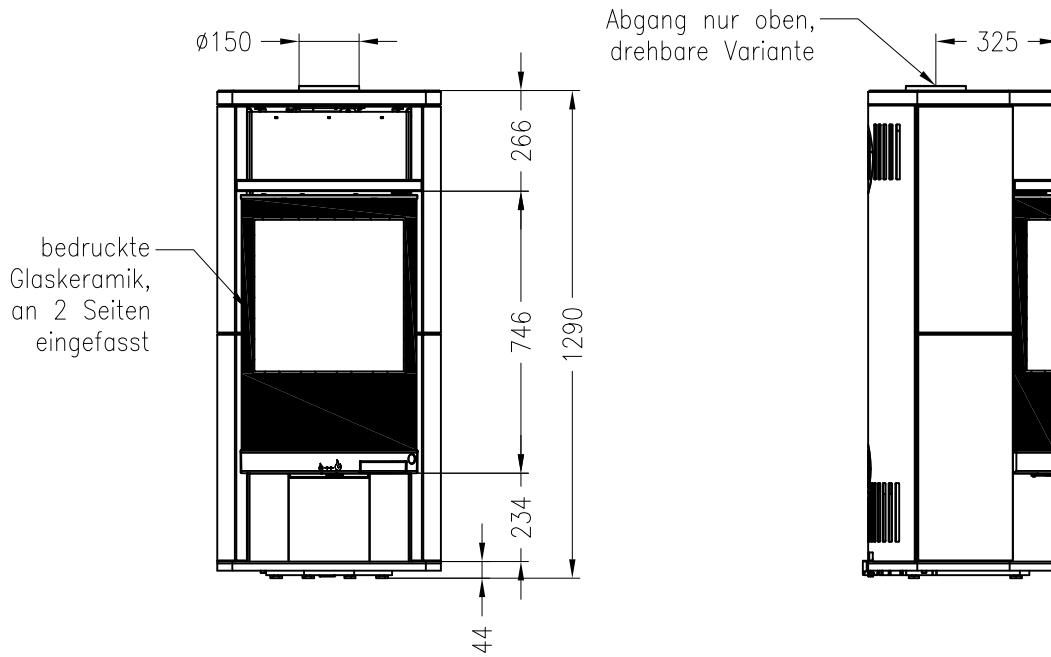

# Kaminofen Sino L

drehbar, Natursteinverkleidung

Kaminofenserie  
Stand: 11/2012

Vorderansicht  
M~1:20

Seitenansicht  
M~1:20

Draufsicht  
M~1:10

Alle Abbildungen und Zeichnungen sind urheberrechtlich geschützt.  
Verwertung oder Veröffentlichung, auch einzelner Details, nur mit unserer Genehmigung.  
Technische Änderungen und Irrtümer vorbehalten.