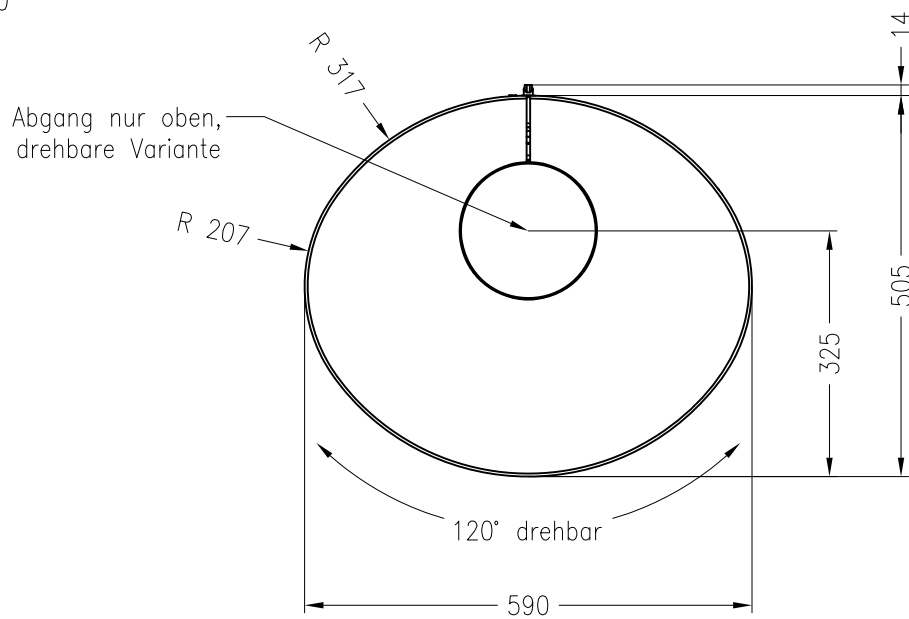

# Kaminofen Sino L

drehbar, Natursteinverkleidung

Kaminofenserie  
Stand: 11/2012

Vorderansicht  
M~1:20

Seitenansicht  
M~1:20

Draufsicht  
M~1:10

Alle Abbildungen und Zeichnungen sind urheberrechtlich geschützt.  
Verwertung oder Veröffentlichung, auch einzelner Details, nur mit unserer Genehmigung.  
Technische Änderungen und Irrtümer vorbehalten.