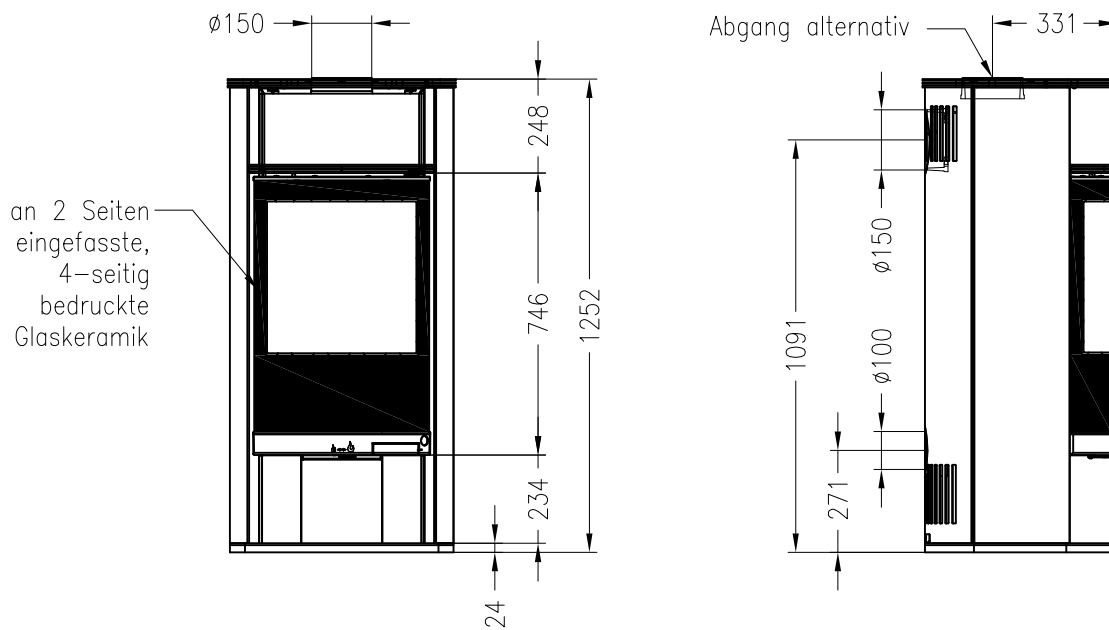

Kaminofen Sino L

feststehend, Stahlausführung

Selection

Stand: 11/2012

Vorderansicht
M~1:20

Seitenansicht
M~1:20

Draufsicht
M~1:10