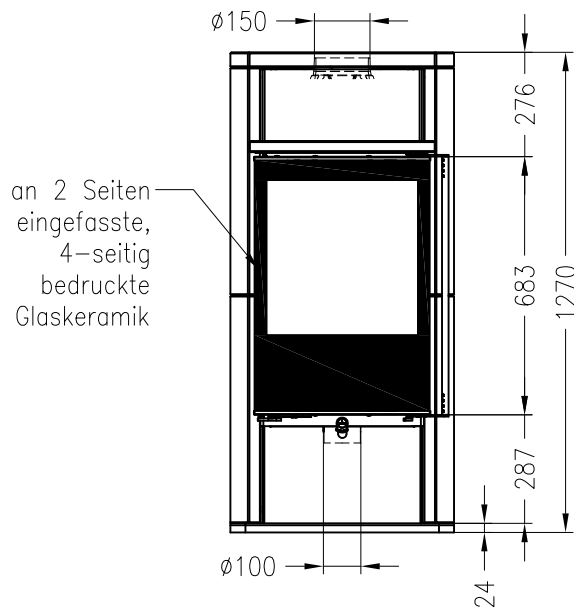

Kaminofen Sino City

feststehend, Natursteinverkleidung

Selection

Stand: 05/2014

Vorderansicht
M~1:20

Seitenansicht
M~1:20

Draufsicht
M~1:10

Alle Abbildungen und Zeichnungen sind urheberrechtlich geschützt.
Verwertung oder Veröffentlichung, auch einzelner Details, nur mit unserer Genehmigung.
Technische Änderungen und Irrtümer vorbehalten.