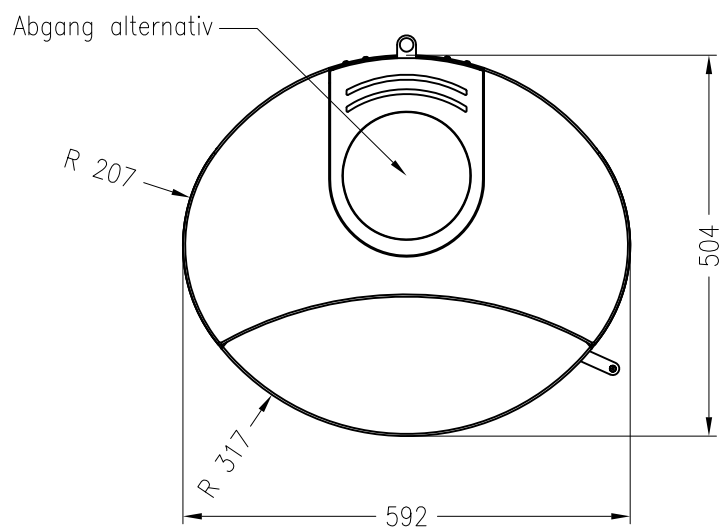

Kaminofen Sino City

feststehend, Natursteinverkleidung

Selection

Stand: 05/2014

Vorderansicht
M~1:20

Seitenansicht
M~1:20

Draufsicht
M~1:10

Alle Abbildungen und Zeichnungen sind urheberrechtlich geschützt.
Verwertung oder Veröffentlichung, auch einzelner Details, nur mit unserer Genehmigung.
Technische Änderungen und Irrtümer vorbehalten.