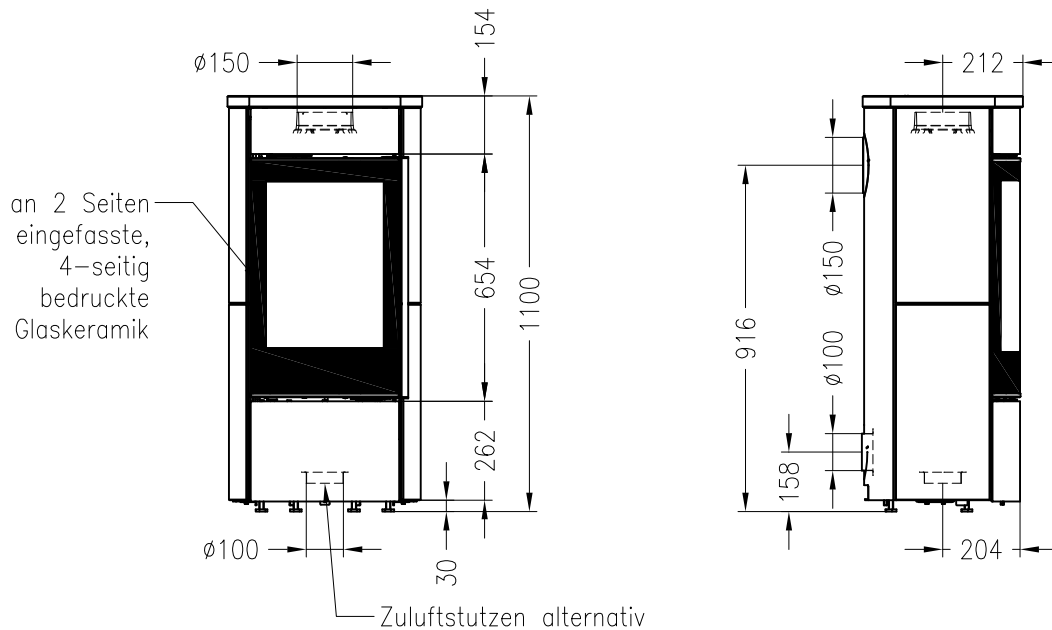

Kaminofen Senso S

feststehend, Natursteinverkleidung

Selektion

Stand: 05/2014

Vorderansicht
M~1:20

Seitenansicht
M~1:20

Draufsicht
M~1:10