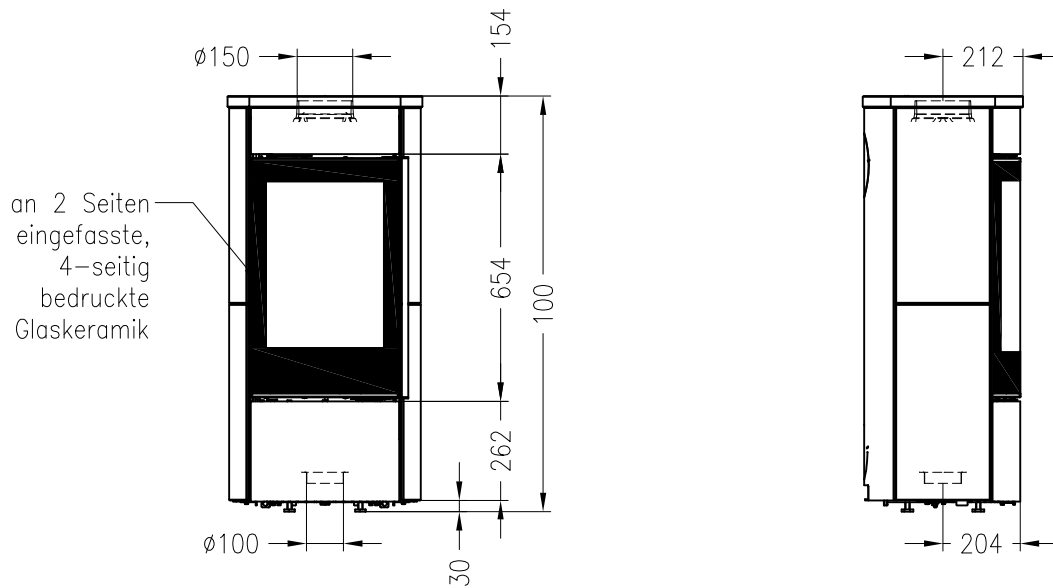

Kaminofen Senso S

drehbar, Natursteinverkleidung

Selection

Stand: 05/2014

Vorderansicht
M~1:20

Seitenansicht
M~1:20

Draufsicht
M~1:10