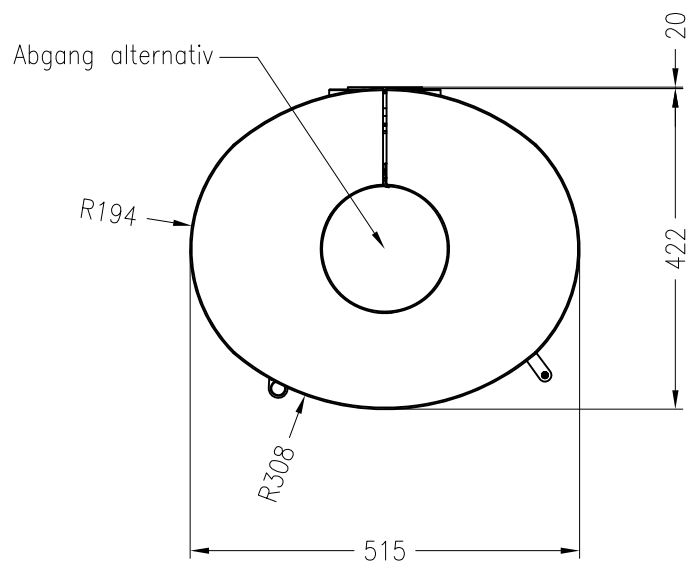

Alle Abbildungen und Zeichnungen sind urheberrechtlich geschützt.
Verwertung oder Veröffentlichung, auch einzelner Details, nur mit unserer Genehmigung.
Technische Änderungen und Irrtümer vorbehalten.