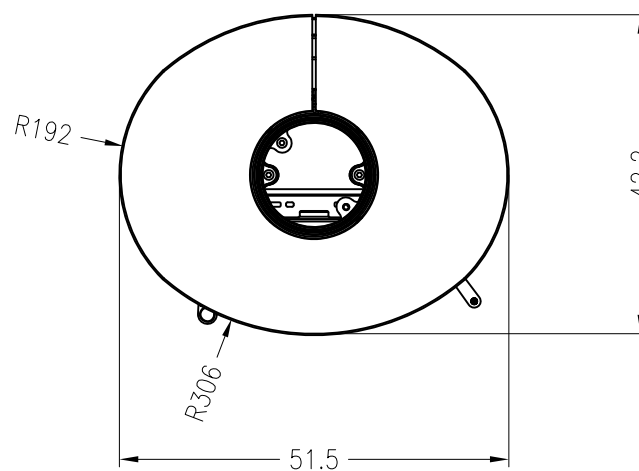

Alle Abbildungen und Zeichnungen sind urheberrechtlich geschützt.
Verwertung oder Veröffentlichung, auch einzelner Details, nur mit unserer Genehmigung.
Technische Änderungen und Irrtümer vorbehalten.