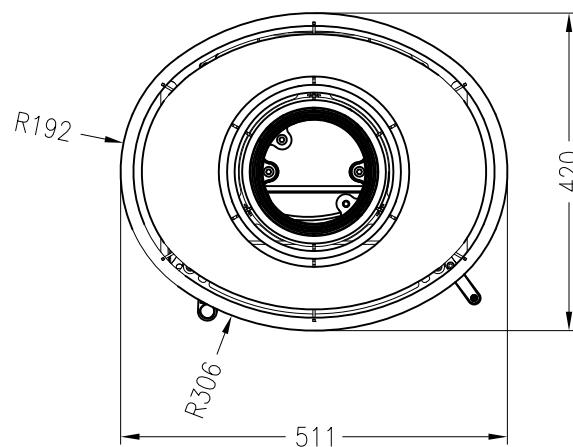

Kaminofen Senso S

drehbar, Stahlausführung

Selection

Stand: 05/2014

Vorderansicht
M~1:20

Seitenansicht
M~1:20

Draufsicht
M~1:10

Alle Abbildungen und Zeichnungen sind urheberrechtlich geschützt.
Verwertung oder Veröffentlichung, auch einzelner Details, nur mit unserer Genehmigung.
Technische Änderungen und Irrtümer vorbehalten.