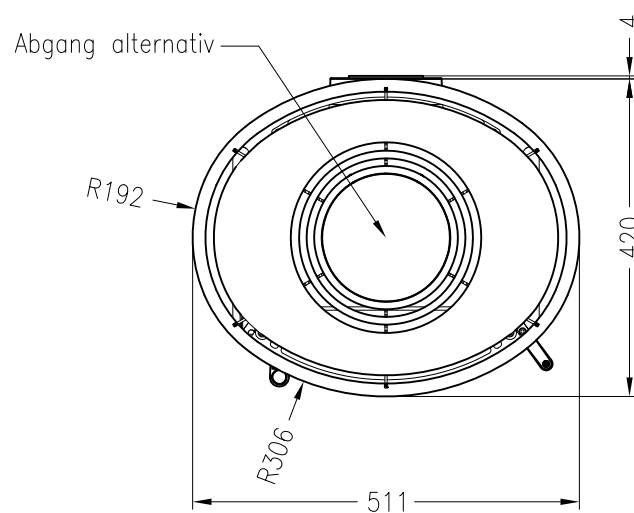

Alle Abbildungen und Zeichnungen sind urheberrechtlich geschützt.
Verwertung oder Veröffentlichung, auch einzelner Details, nur mit unserer Genehmigung.
Technische Änderungen und Irrtümer vorbehalten.