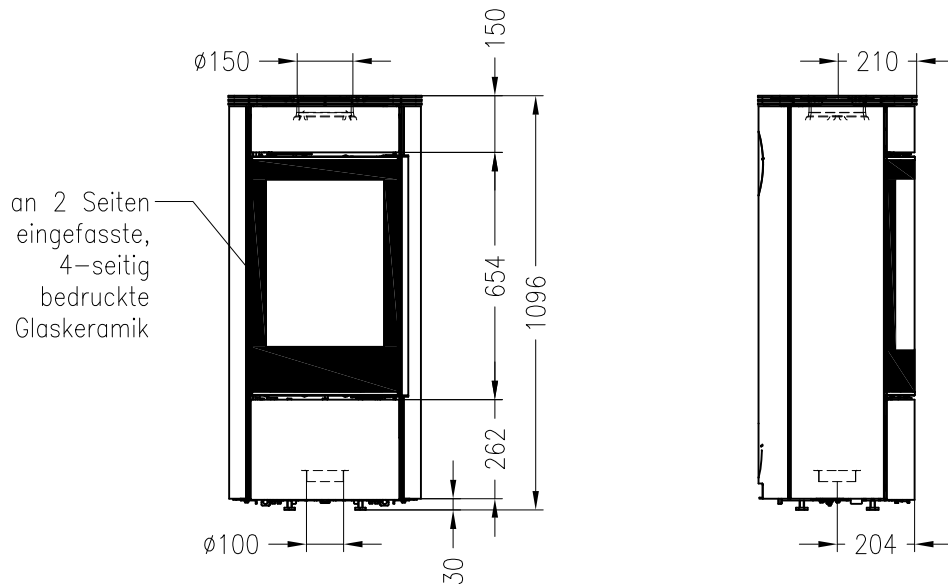

Kaminofen Senso S

drehbar, Stahlausführung

Selection

Stand: 05/2014

Vorderansicht
M~1:20

Seitenansicht
M~1:20

Draufsicht
M~1:10

Alle Abbildungen und Zeichnungen sind urheberrechtlich geschützt.
Verwertung oder Veröffentlichung, auch einzelner Details, nur mit unserer Genehmigung.
Technische Änderungen und Irrtümer vorbehalten.