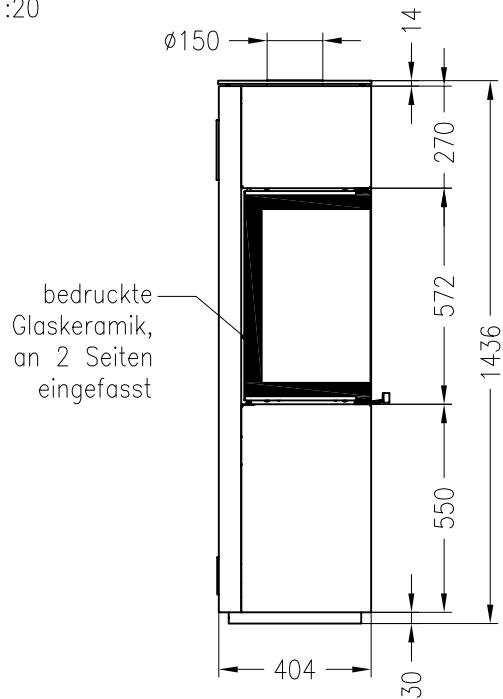

Kaminofen Piko L RLU

feststehend, Stahlausführung

Selection

Stand: 10/2012

Vorderansicht
M~1:20

Seitenansicht
M~1:20

Draufsicht
M~1:10

Alle Abbildungen und Zeichnungen sind urheberrechtlich geschützt.
Verwertung oder Veröffentlichung, auch einzelner Details, nur mit unserer Genehmigung.
Technische Änderungen und Irrtümer vorbehalten.