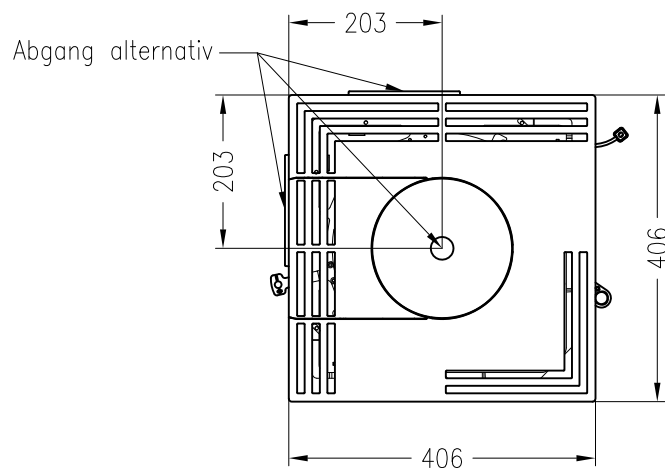

Kaminofen Piko L

feststehend, Stahlausführung

Selection

Stand: 05/2014

Vorderansicht
M~1:20

Seitenansicht
M~1:20

Draufsicht
M~1:10

Alle Abbildungen und Zeichnungen sind urheberrechtlich geschützt.
Verwertung oder Veröffentlichung, auch einzelner Details, nur mit unserer Genehmigung.
Technische Änderungen und Irrtümer vorbehalten.

Kaminofen Piko L, Holzfach schmal, rechts

feststehend, Stahlausführung

Selection

Stand: 05/2014

Vorderansicht
M~1:20

Seitenansicht
M~1:20

Rückansicht
M~1:20

Draufsicht
M~1:10

Kaminofen Piko L, Holzfach schmal, rechts

feststehend, Stahlausführung, Rauchrohranschluss durch das Holzfach möglich

Selection

Stand: 05/2014

Vorderansicht
M~1:20

Seitenansicht
M~1:20

Rückansicht
M~1:20

Draufsicht
M~1:10