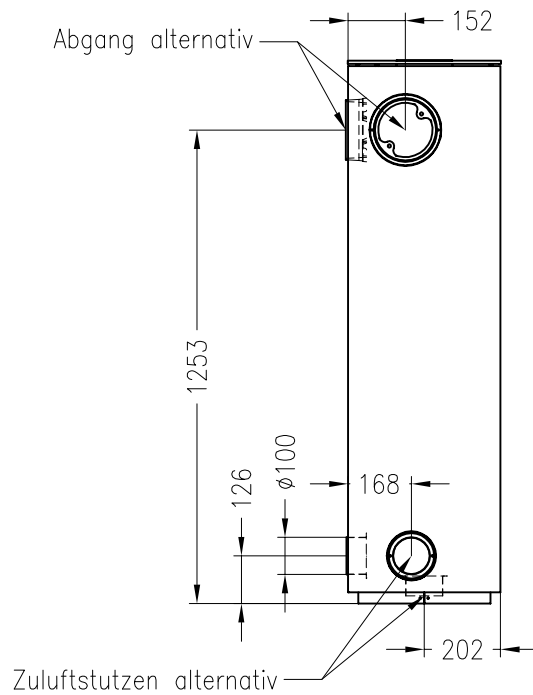

Kaminofen Piko L RLU

feststehend, Stahlausführung

Selection

Stand: 10/2012

Vorderansicht
M~1:20

Seitenansicht
M~1:20

Draufsicht
M~1:10

Alle Abbildungen und Zeichnungen sind urheberrechtlich geschützt.
Verwertung oder Veröffentlichung, auch einzelner Details, nur mit unserer Genehmigung.
Technische Änderungen und Irrtümer vorbehalten.