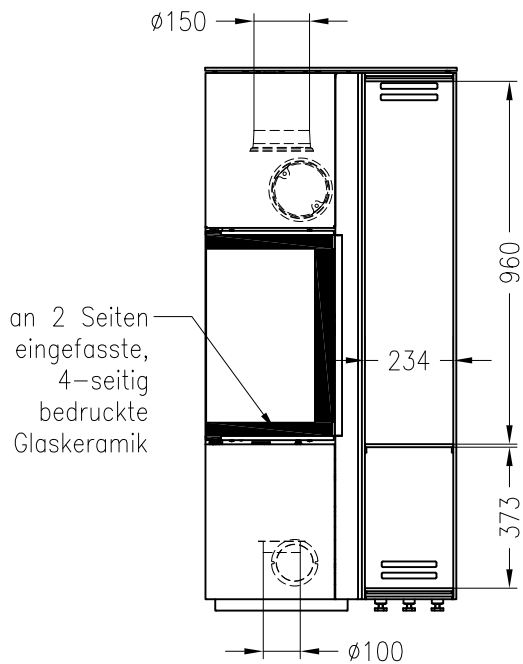

Kaminofen Piko L, Holzfach schmal, rechts

feststehend, Stahlausführung

Selection

Stand: 05/2014

Vorderansicht
M~1:20

Seitenansicht
M~1:20

Rückansicht
M~1:20

Draufsicht
M~1:10

Kaminofen Piko L, Holzfach schmal, rechts

feststehend, Stahlausführung, Rauchrohranschluss durch das Holzfach möglich

Selection

Stand: 05/2014

Vorderansicht
M~1:20

Seitenansicht
M~1:20

Rückansicht
M~1:20

Draufsicht
M~1:10