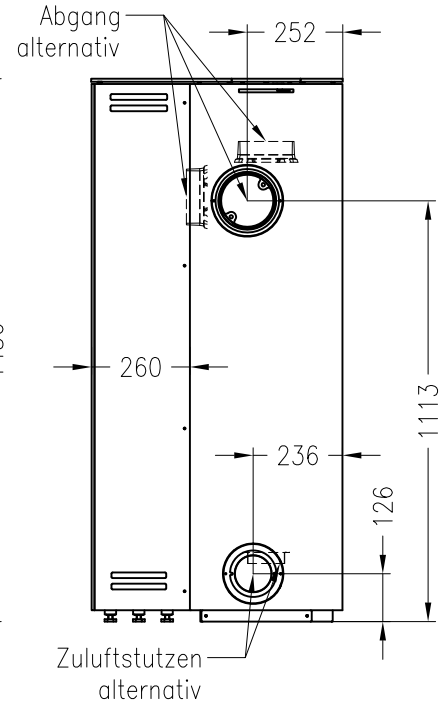

Kaminofen Piko L, Holzfach schmal, rechts

feststehend, Stahlausführung, Rauchrohranschluss durch das Holzfach möglich

Selection

Stand: 05/2014

Vorderansicht
M~1:20

Seitenansicht
M~1:20

Rückansicht
M~1:20

Draufsicht
M~1:10