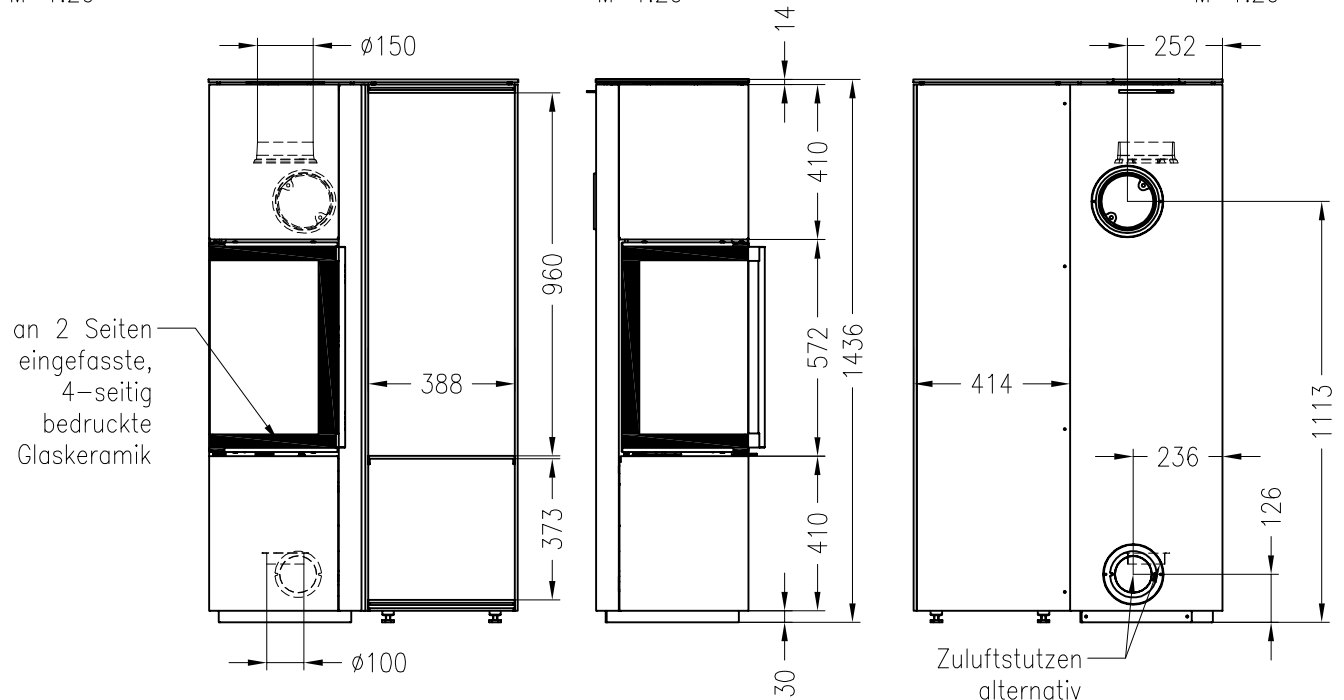

Kaminofen Piko L, Holzfach breit, rechts

feststehend, Stahlausführung

Selection

Stand: 05/2014

Vorderansicht
M~1:20

Seitenansicht
M~1:20

Rückansicht
M~1:20

Draufsicht
M~1:10