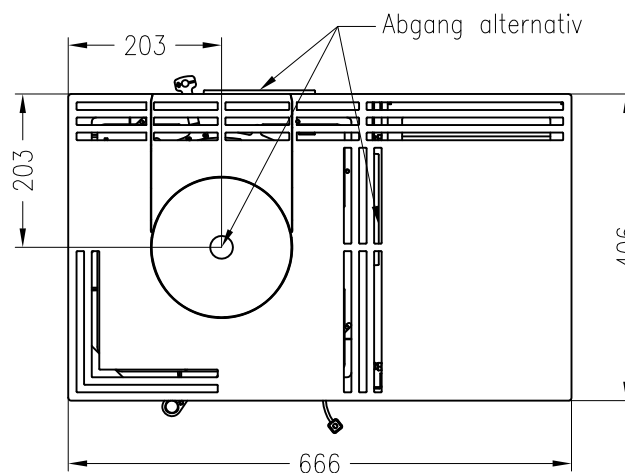

Kaminofen Piko L, Holzfach schmal, rechts

feststehend, Stahlausführung, Rauchrohranschluss durch das Holzfach möglich

Selection

Stand: 05/2014

Vorderansicht
M~1:20

Seitenansicht
M~1:20

Rückansicht
M~1:20

Draufsicht
M~1:10