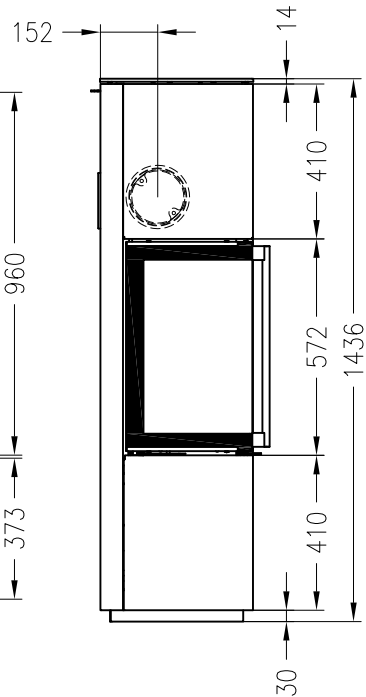

Kaminofen Piko L, Holzfach schmal, rechts

feststehend, Stahlausführung, Rauchrohranschluss durch das Holzfach möglich

Selection

Stand: 05/2014

Vorderansicht
M~1:20

Seitenansicht
M~1:20

Rückansicht
M~1:20

Draufsicht
M~1:10