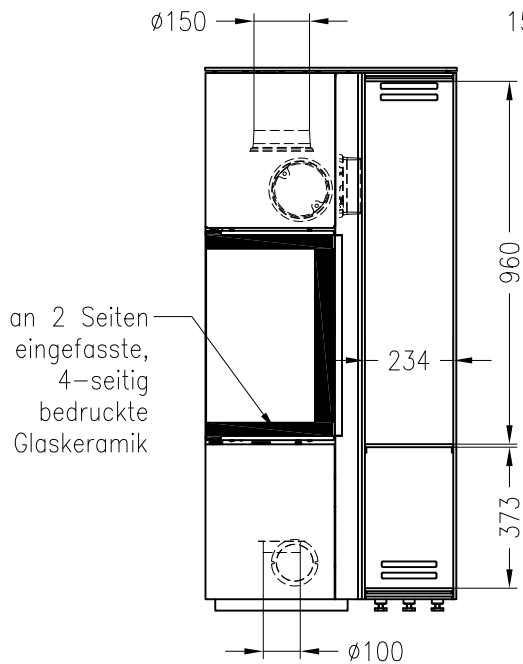

Kaminofen Piko L, Holzfach schmal, rechts

feststehend, Stahlausführung, Rauchrohranschluss durch das Holzfach möglich

Selection

Stand: 05/2014

Vorderansicht
M~1:20

Seitenansicht
M~1:20

Rückansicht
M~1:20

Draufsicht
M~1:10