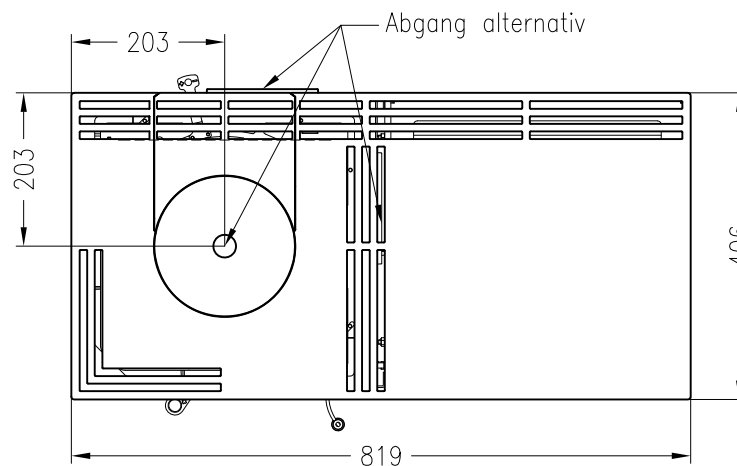

Kaminofen Piko L, Holzfach breit, rechts

feststehend, Stahlausführung, Rauchrohranschluss durch das Holzfach möglich

Selection

Stand: 05/2014

Vorderansicht
M~1:20

Seitenansicht
M~1:20

Rückansicht
M~1:20

Draufsicht
M~1:10