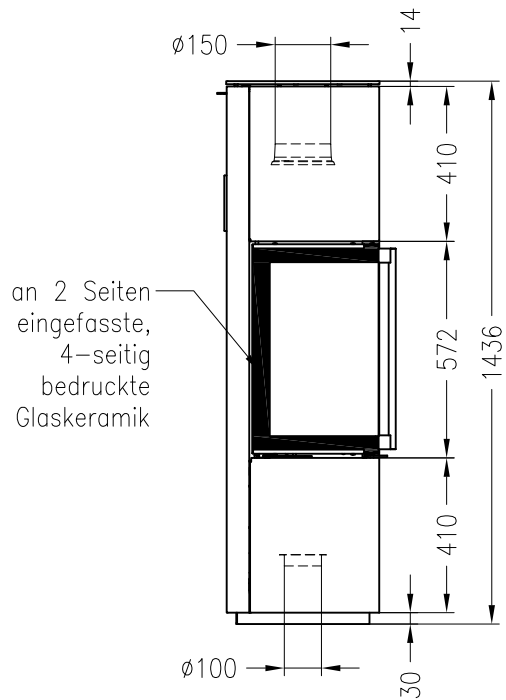

Kaminofen Piko L

feststehend, Stahlausführung

Selection

Stand: 05/2014

Vorderansicht
M~1:20

Seitenansicht
M~1:20

Draufsicht
M~1:10

Alle Abbildungen und Zeichnungen sind urheberrechtlich geschützt.
Verwertung oder Veröffentlichung, auch einzelner Details, nur mit unserer Genehmigung.
Technische Änderungen und Irrtümer vorbehalten.

Kaminofen Piko L, Holzfach schmal, rechts

feststehend, Stahlausführung

Selection

Stand: 05/2014

Vorderansicht
M~1:20

Seitenansicht
M~1:20

Rückansicht
M~1:20

Draufsicht
M~1:10

Kaminofen Piko L, Holzfach schmal, rechts

feststehend, Stahlausführung, Rauchrohranschluss durch das Holzfach möglich

Selection

Stand: 05/2014

Vorderansicht
M~1:20

Seitenansicht
M~1:20

Rückansicht
M~1:20

Draufsicht
M~1:10