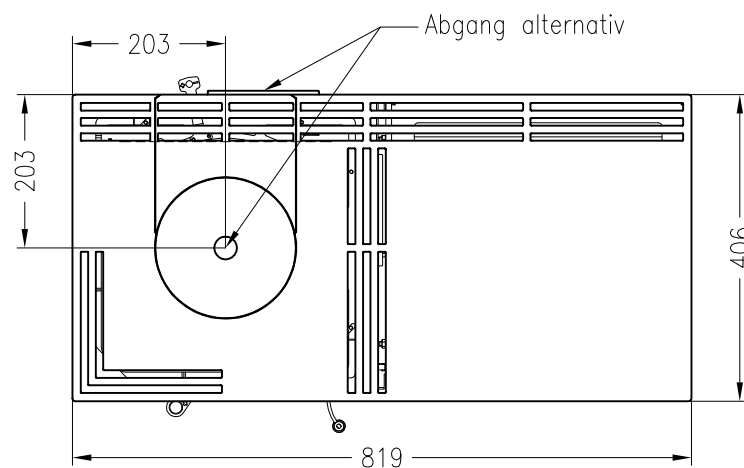

Kaminofen Piko L, Holzfach breit, rechts

feststehend, Stahlausführung

Selection

Stand: 05/2014

Vorderansicht
M~1:20

Seitenansicht
M~1:20

Rückansicht
M~1:20

Draufsicht
M~1:10