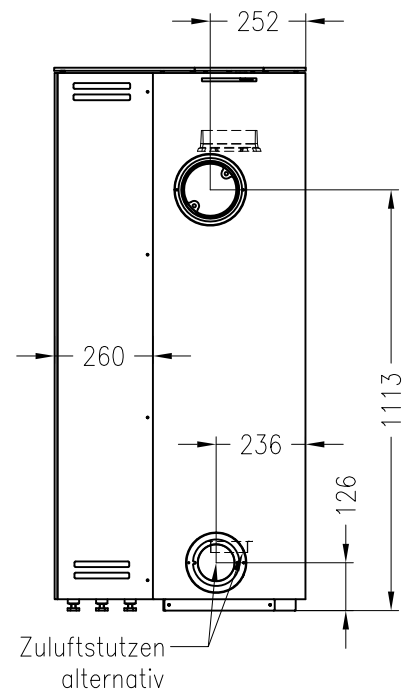

Kaminofen Piko L, Holzfach schmal, rechts

feststehend, Stahlausführung

Selection

Stand: 05/2014

Vorderansicht
M~1:20

Seitenansicht
M~1:20

Rückansicht
M~1:20

Draufsicht
M~1:10

Kaminofen Piko L, Holzfach schmal, rechts

feststehend, Stahlausführung, Rauchrohranschluss durch das Holzfach möglich

Selection

Stand: 05/2014

Vorderansicht
M~1:20

Seitenansicht
M~1:20

Rückansicht
M~1:20

Draufsicht
M~1:10