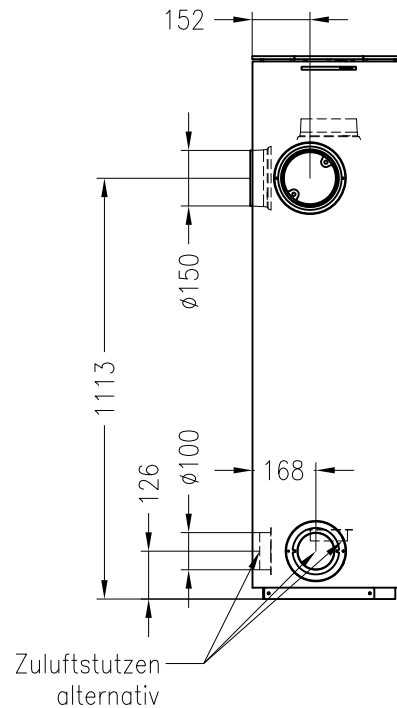

Kaminofen Piko L

feststehend, Stahlausführung

Selection

Stand: 05/2014

Vorderansicht
M~1:20

Seitenansicht
M~1:20

Draufsicht
M~1:10

Alle Abbildungen und Zeichnungen sind urheberrechtlich geschützt.
Verwertung oder Veröffentlichung, auch einzelner Details, nur mit unserer Genehmigung.
Technische Änderungen und Irrtümer vorbehalten.

Kaminofen Piko L, Holzfach schmal, rechts

feststehend, Stahlausführung

Selection

Stand: 05/2014

Vorderansicht
M~1:20

Seitenansicht
M~1:20

Rückansicht
M~1:20

Draufsicht
M~1:10

Kaminofen Piko L, Holzfach schmal, rechts

feststehend, Stahlausführung, Rauchrohranschluss durch das Holzfach möglich

Selection

Stand: 05/2014

Vorderansicht
M~1:20

Seitenansicht
M~1:20

Rückansicht
M~1:20

Draufsicht
M~1:10

Kaminofen Piko L, Holzfach breit, rechts

feststehend, Stahlausführung, Rauchrohranschluss durch das Holzfach möglich

Selection

Stand: 05/2014

Vorderansicht
M~1:20

Seitenansicht
M~1:20

Rückansicht
M~1:20

Draufsicht
M~1:10