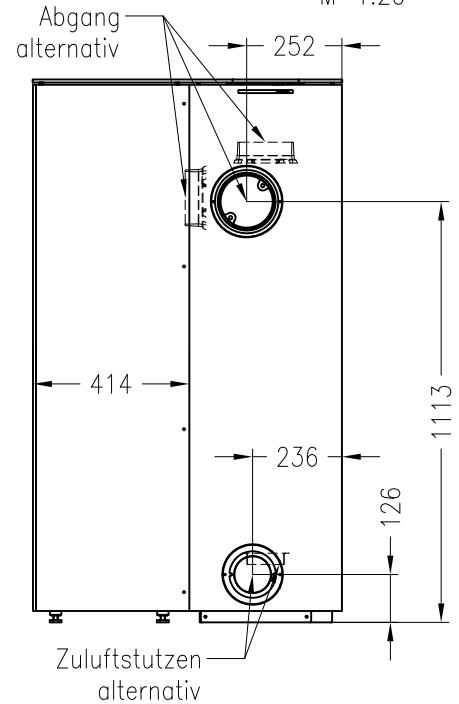

Kaminofen Piko L, Holzfach breit, rechts

feststehend, Stahlausführung, Rauchrohranschluss durch das Holzfach möglich

Selection

Stand: 05/2014

Vorderansicht
M~1:20

Seitenansicht
M~1:20

Rückansicht
M~1:20

Draufsicht
M~1:10