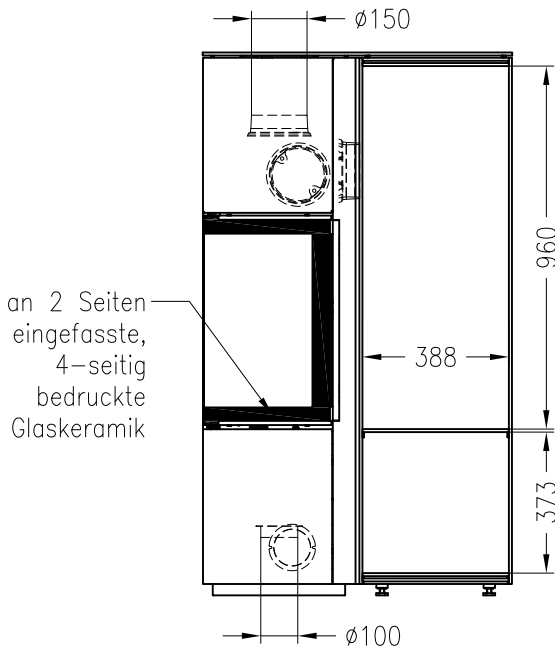

Kaminofen Piko L, Holzfach breit, rechts

feststehend, Stahlausführung, Rauchrohranschluss durch das Holzfach möglich

Selection

Stand: 05/2014

Vorderansicht
M~1:20

Seitenansicht
M~1:20

Rückansicht
M~1:20

Draufsicht
M~1:10