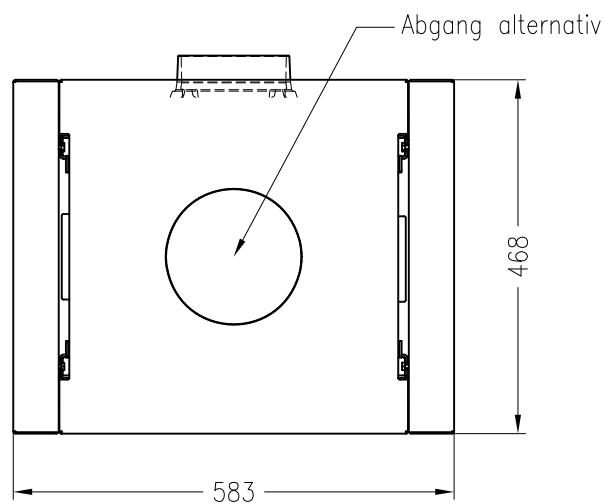

Kaminofen ambiente a7

feststehend, Stahlausführung

ambiente

Stand: 05/2014

Vorderansicht
M~1:20

Seitenansicht
M~1:20

Draufsicht
M~1:10

Alle Abbildungen und Zeichnungen sind urheberrechtlich geschützt.
Verwertung oder Veröffentlichung, auch einzelner Details, nur mit unserer Genehmigung.
Technische Änderungen und Irrtümer vorbehalten.