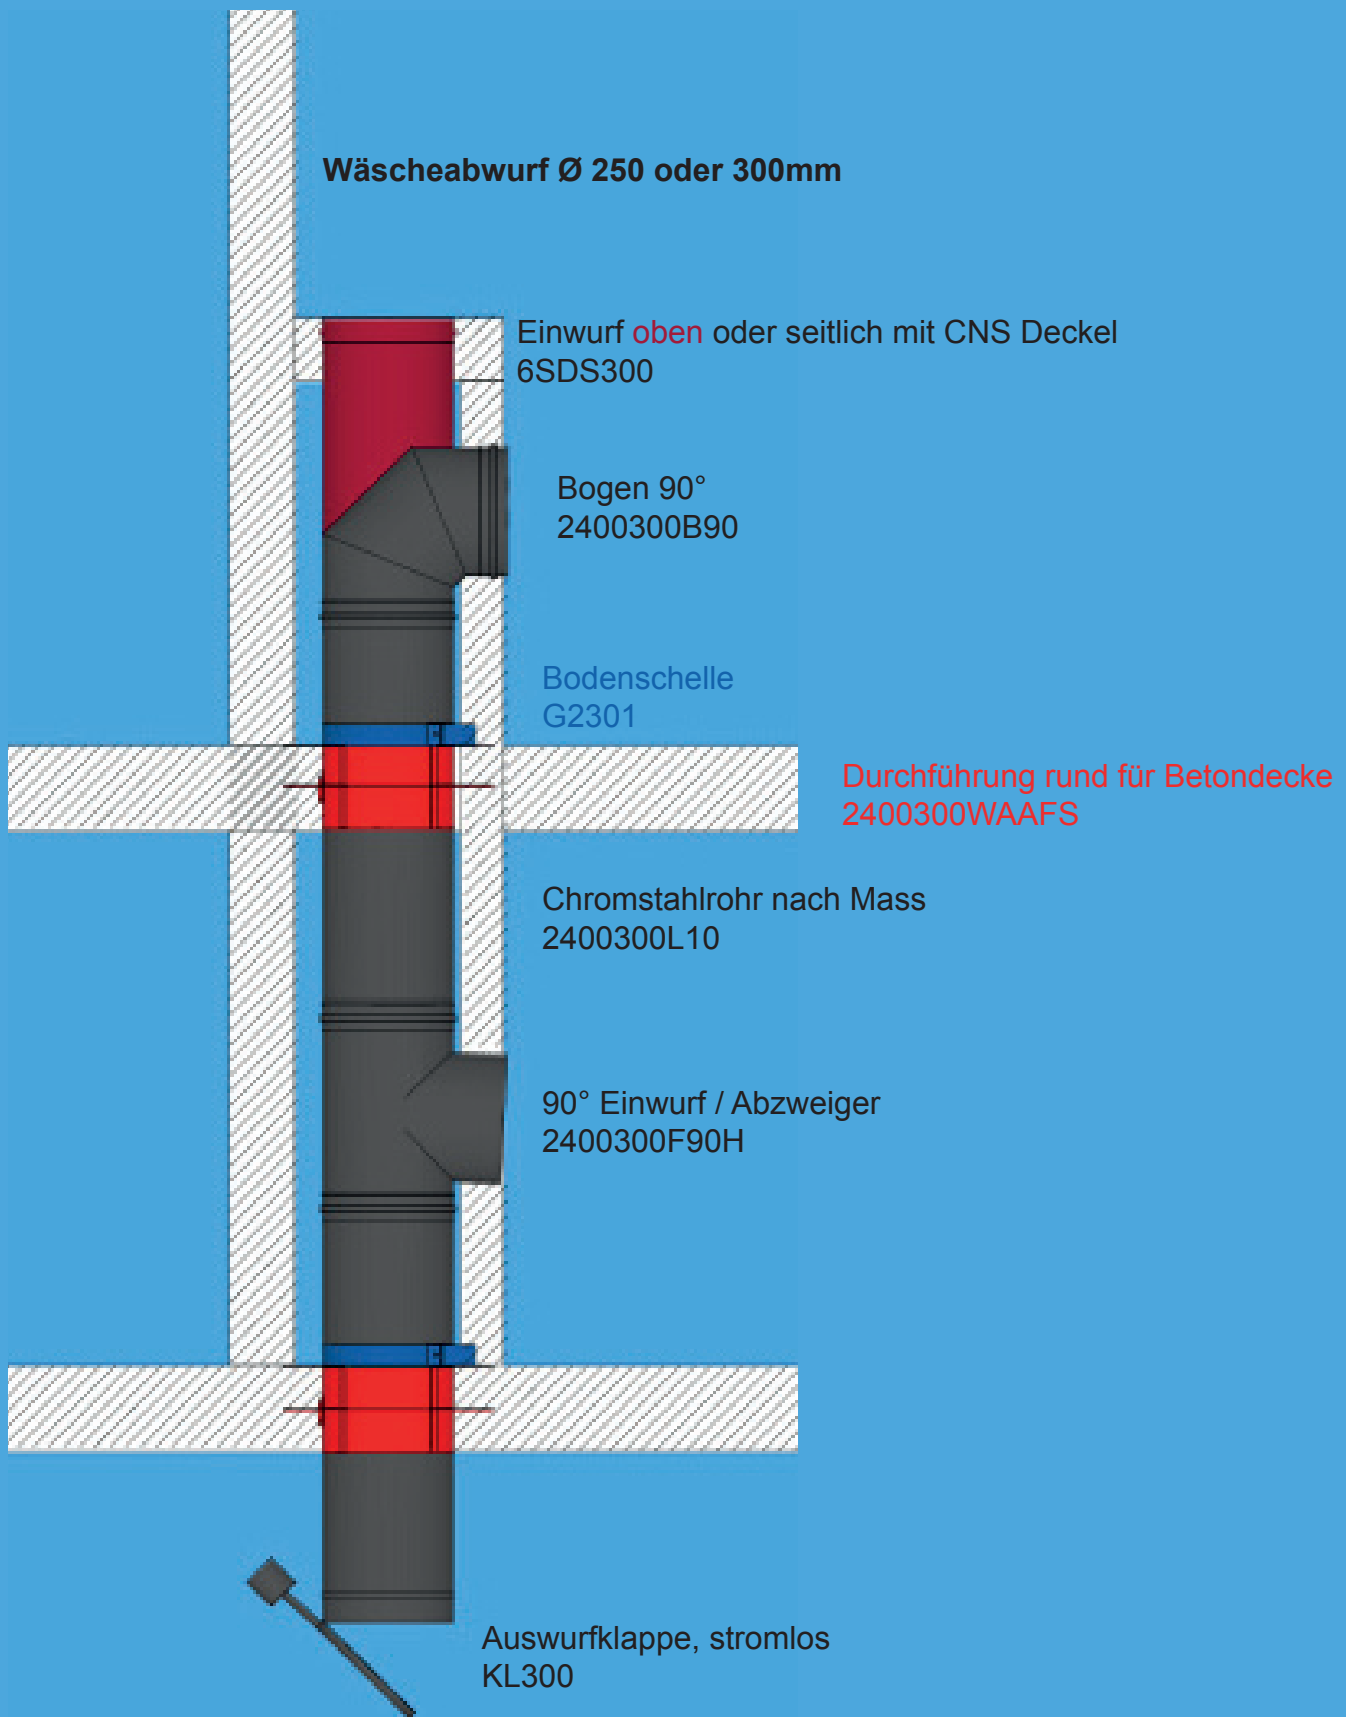

# A-Z Montagen & Kaminbau AG

**WÄSCHEABWURF**

**A-Z Montagen & Kaminbau AG**

Letzaustrasse 1, 9462 Montlingen

www.a-z-montagen.ch Tel: +41 71 763 63 00