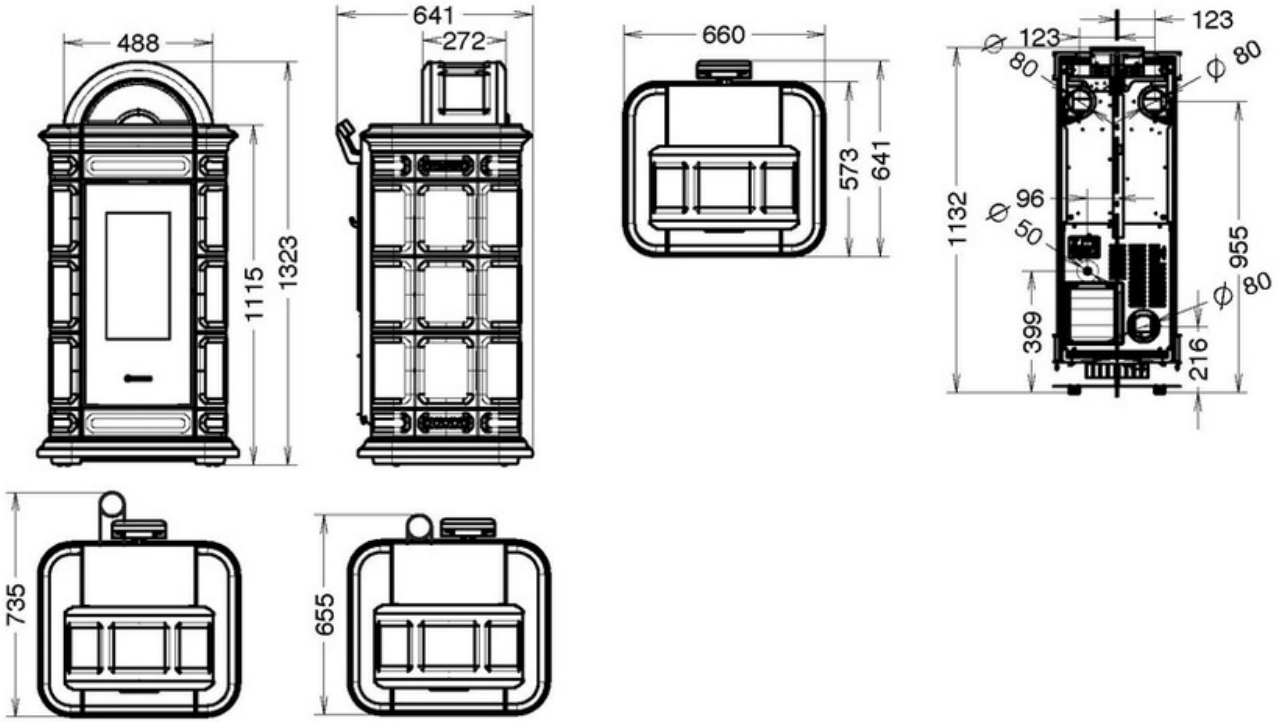

THERMOROSSI ^{TR}

THERMOROSSI S.p.A.

Via Grumolo, 4 | 36011 Arsiero (VI) | Italy | E-mail: info@thermorossi.it

Tel: 800.44.88.77 | Fax: 0445 741657 | P.IVA 00168470243 | Iscr. REA99797 Vicenza | Cap. Sociale di 156,000,00 I.v.