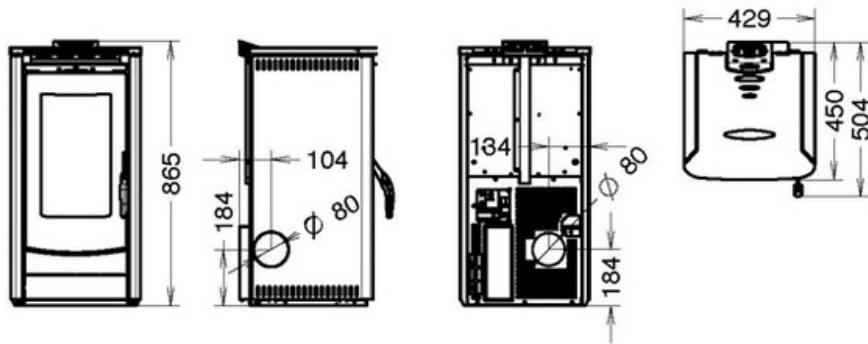

Rauchrohranschluß möglich: Rückseite - linke Seite (optional)

DETAILS

OPTIONAL

ABMESSUNGEN

THERMOROSI ^{TR}

THERMOROSI S.p.A.

Via Grumolo, 4 | 36011 Arsiero (VI) | Italy | E-mail: info@thermorossi.it

Tel: 800.44.88.77 | Fax: 0445 741657 | P.IVA 00168470243 | Iscr. REA99797 Vicenza | Cap. Sociale di 156,000,00 I.v.