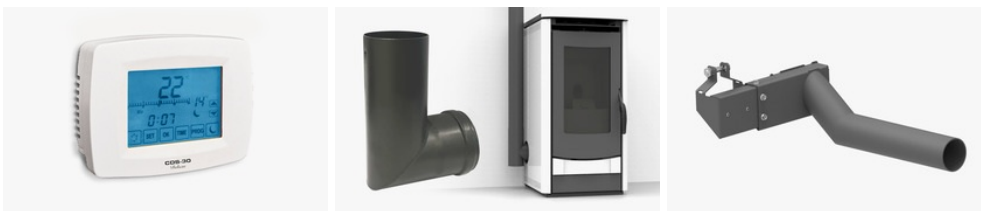

- 1- Programmierbares Bedienfeld mit Fernbedienung
- 2- Brennschale aus Gußeisen
- 3- Kaltgriff
- 4- Uscita fumi laterale sinistra salvaspazio (optional)

Rauchrohranschluß möglich: Rückseite - linke Seite (optional)

DETAILS

OPTIONAL

ABMESSUNGEN